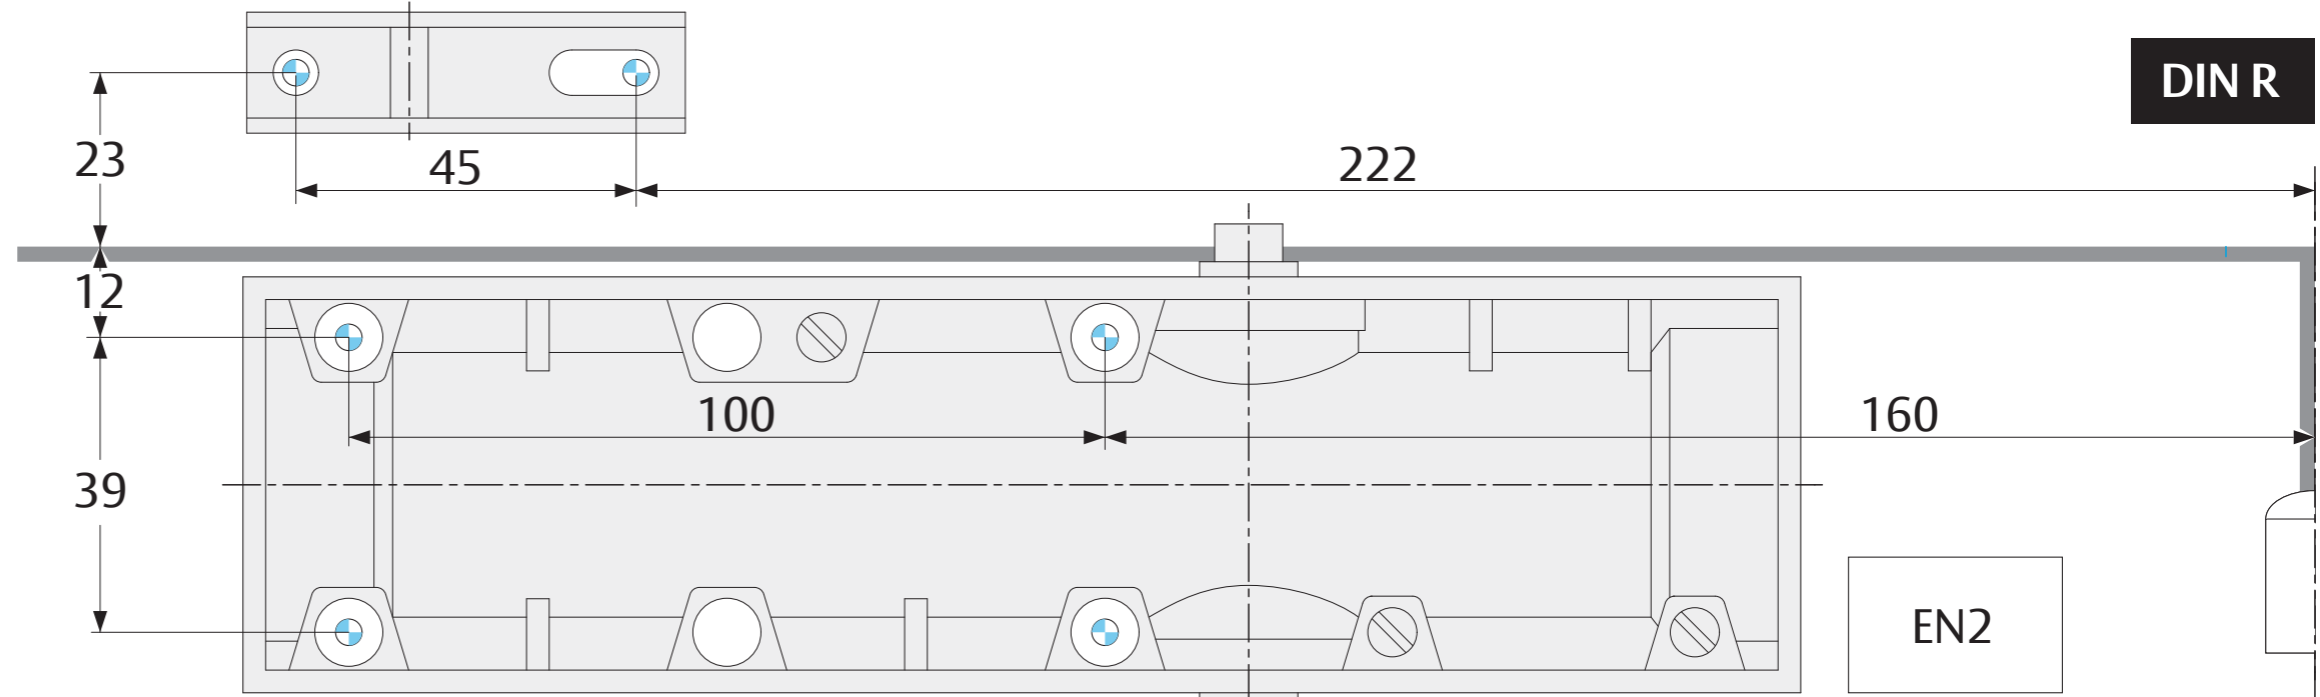

ASSA ABLOY

DC140

Doc. Nr.: D1004704

DIN L

Templates can change shape significantly due to the environment, please check dimensions carefully.

Papiersablonen können sich durch Umwelteinflüsse maßgeblich verändern. Bei Verwendung der Papiersablonen sind die Maße unbedingt nachzuprüfen.