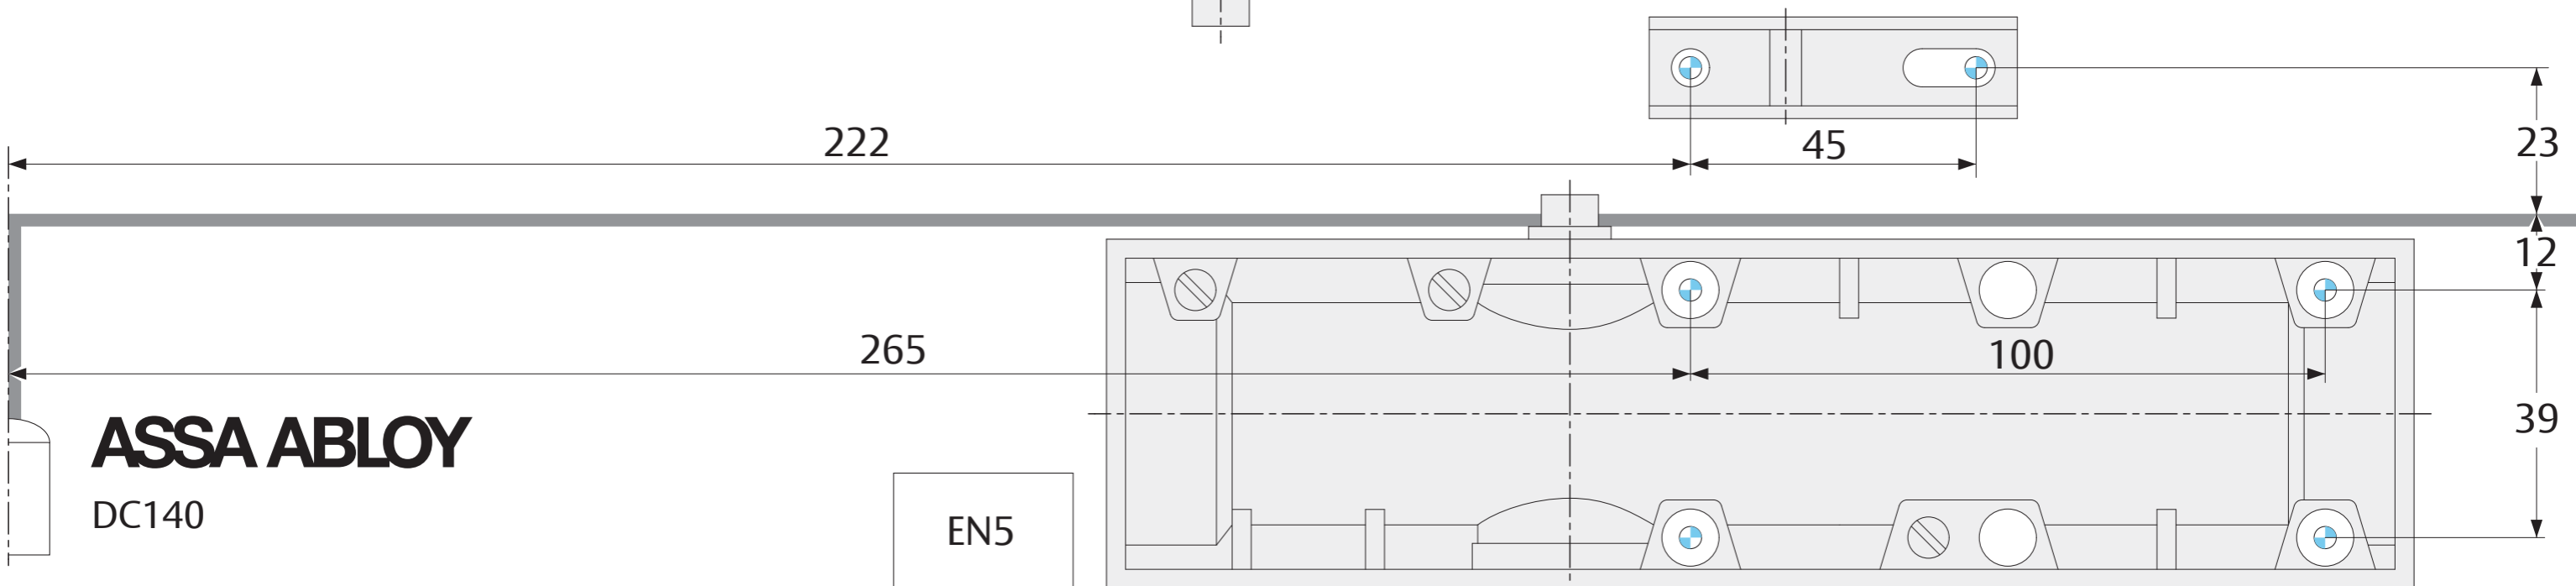

ASSA ABLOY

DC140

Doc. Nr.: D1004704

DIN L

Templates can change shape significantly due to the environment, please check dimensions carefully.

Papiersablonen können sich durch Umwelteinflüsse maßgeblich verändern. Bei Verwendung der Papiersablonen sind die Maße unbedingt nachzuprüfen.