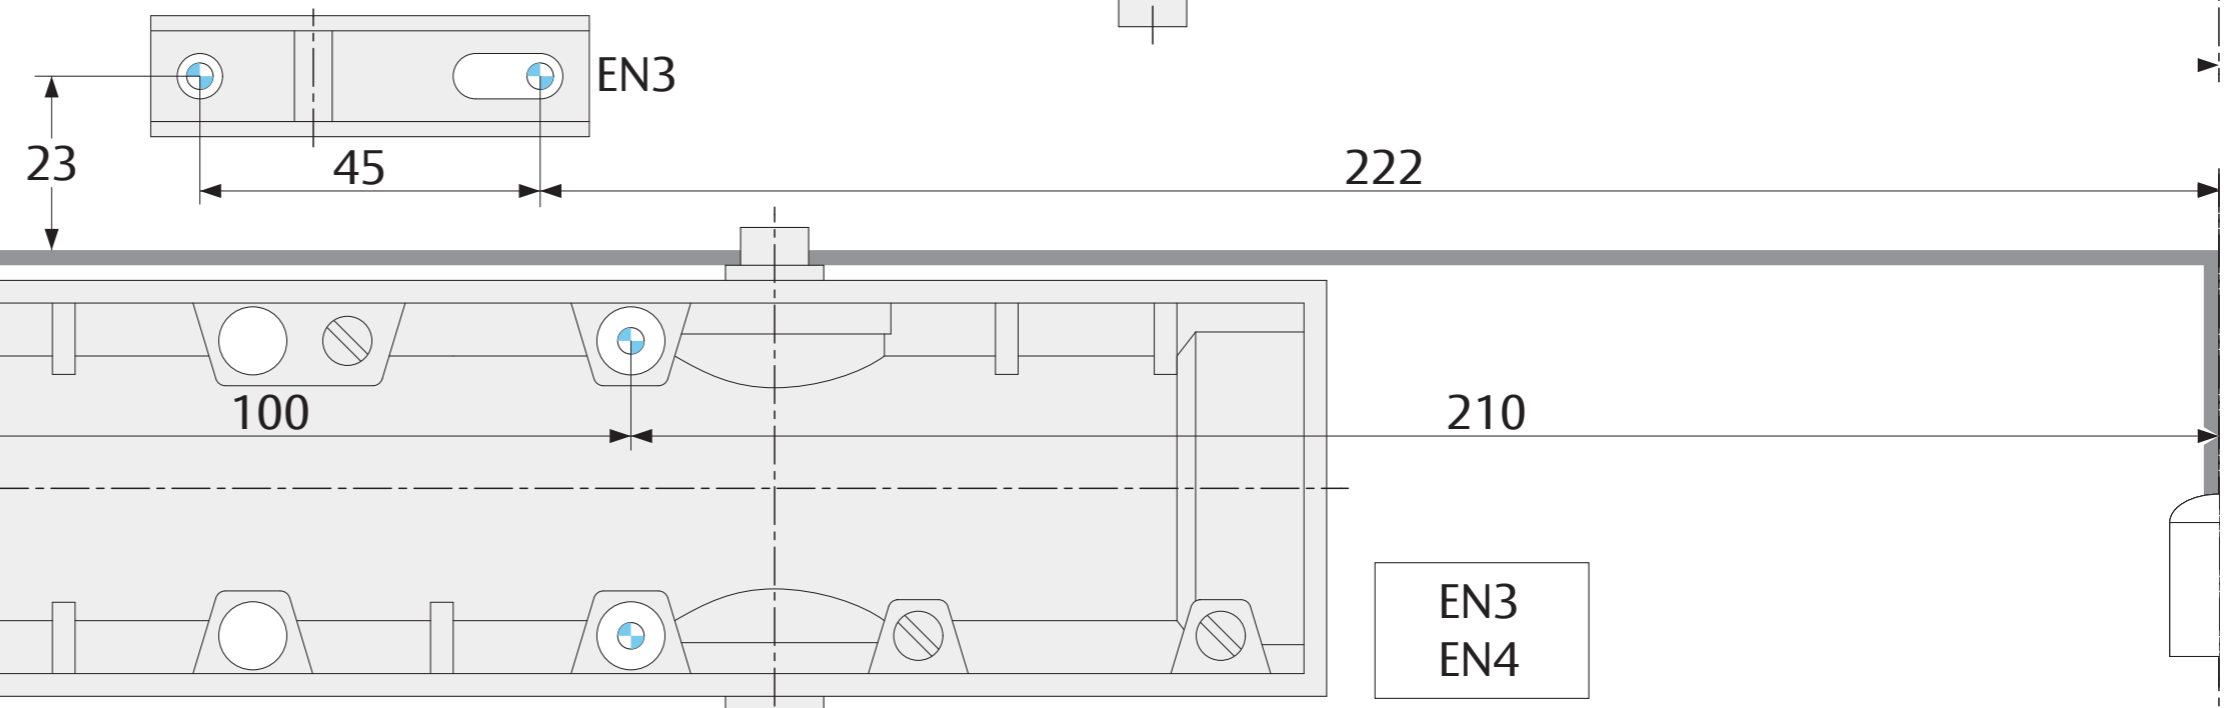

ASSA ABLOY

DC140

Doc. Nr.: D1004704

DIN L

Templates can change shape significantly due to the environment, please check dimensions carefully.

Papiersablonen können sich durch Umwelteinflüsse maßgeblich verändern. Bei Verwendung der Papiersablonen sind die Maße unbedingt nachzuprüfen.