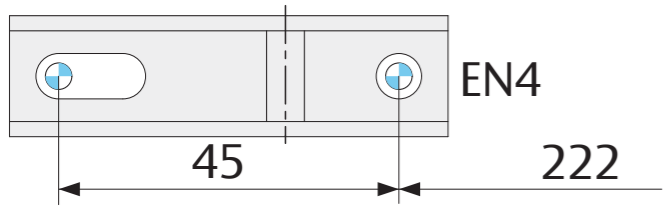

ASSA ABLOY

DC140

Doc. Nr.: D1004704

DIN L

Templates can change shape significantly due to the environment, please check dimensions carefully.

Papiersablonen können sich durch Umwelteinflüsse maßgeblich verändern. Bei Verwendung der Papiersablonen sind die Maße unbedingt nachzuprüfen.