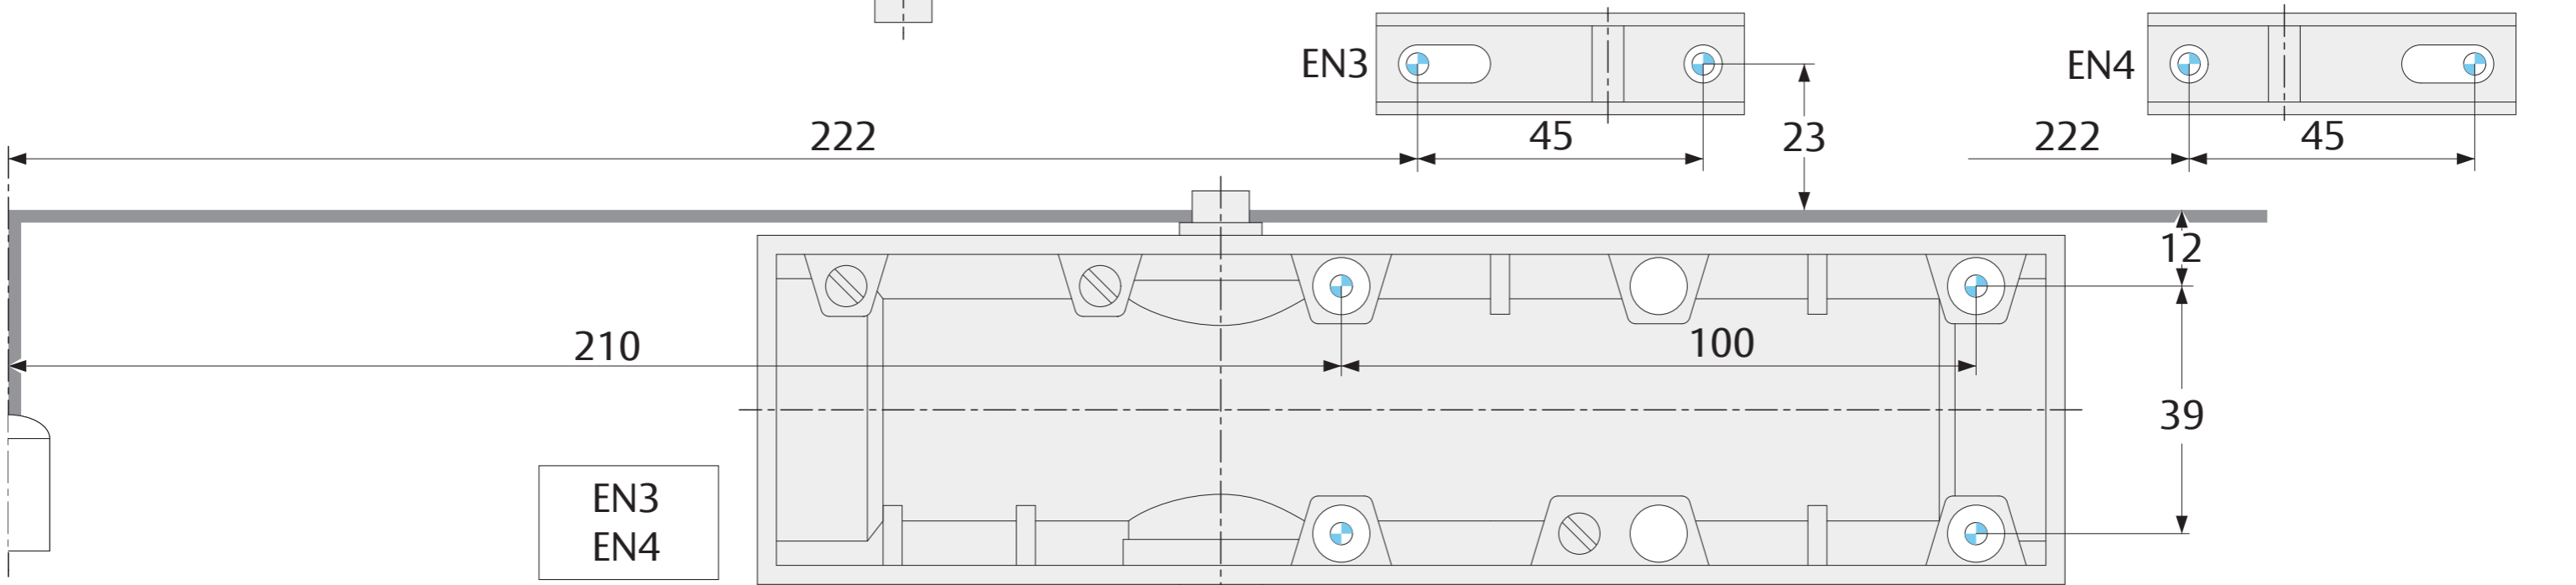

ASSA ABLOY

DC140

Doc. Nr.: D1004704

DIN L

Templates can change shape significantly due to the environment, please check dimensions carefully.

Papiersablonen können sich durch Umwelteinflüsse maßgeblich verändern. Bei Verwendung der Papiersablonen sind die Maße unbedingt nachzuprüfen.