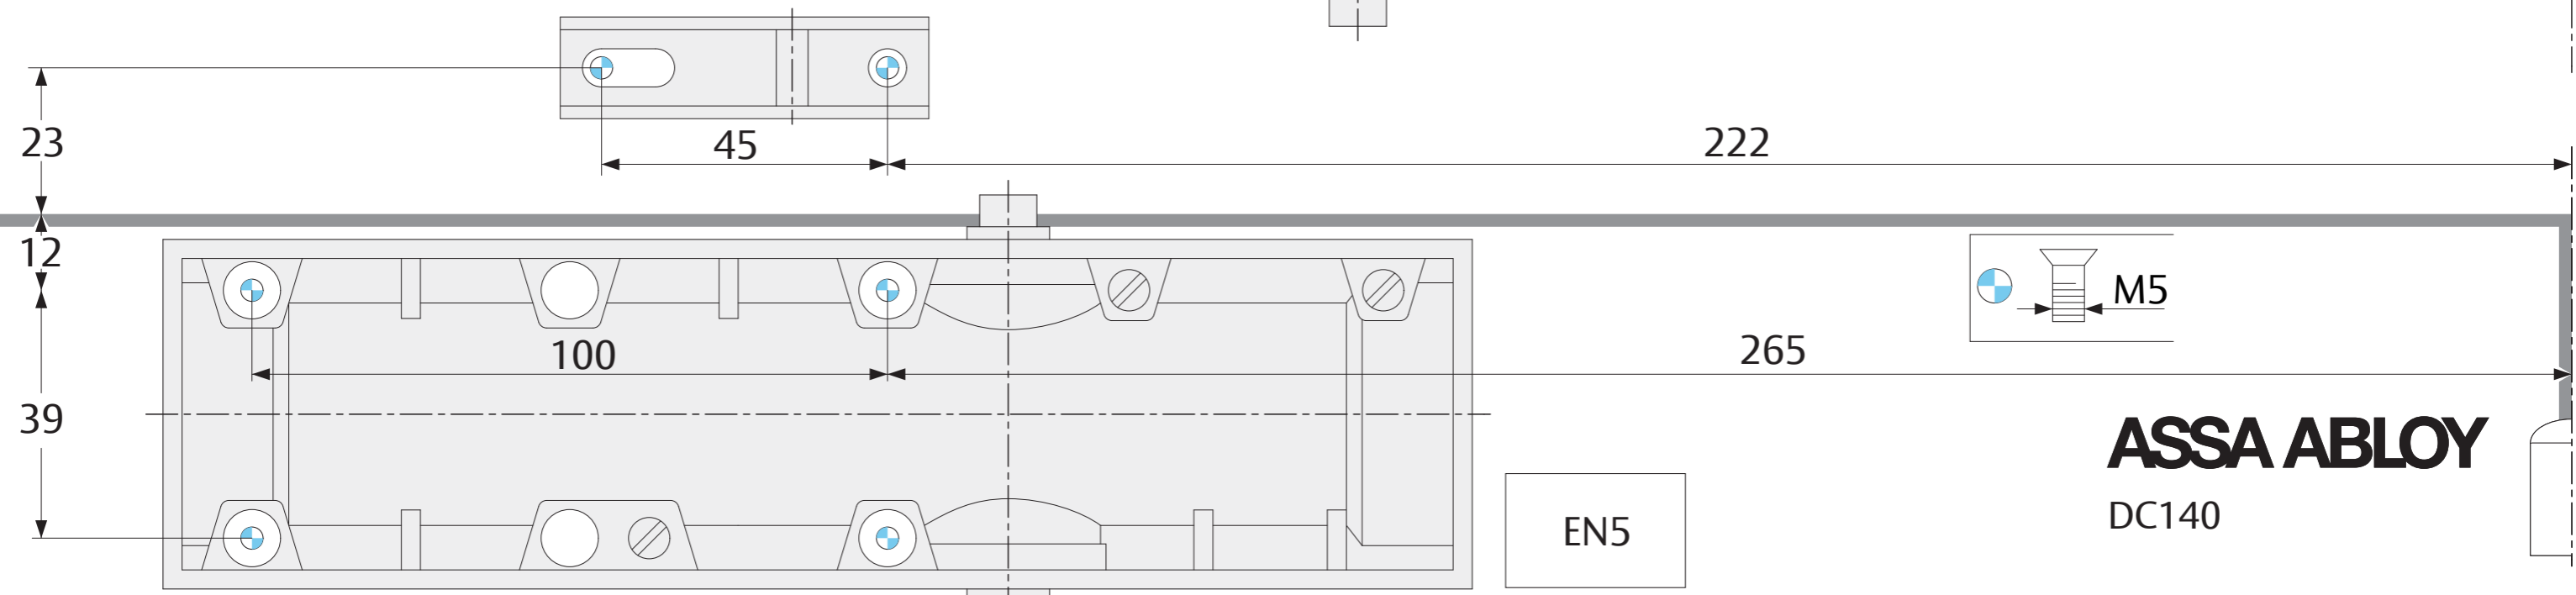

ASSA ABLOY

DC140

Doc. Nr.: D1004704

DIN L

Templates can change shape significantly due to the environment, please check dimensions carefully.

Papiersablonen können sich durch Umwelteinflüsse maßgeblich verändern. Bei Verwendung der Papiersablonen sind die Maße unbedingt nachzuprüfen.