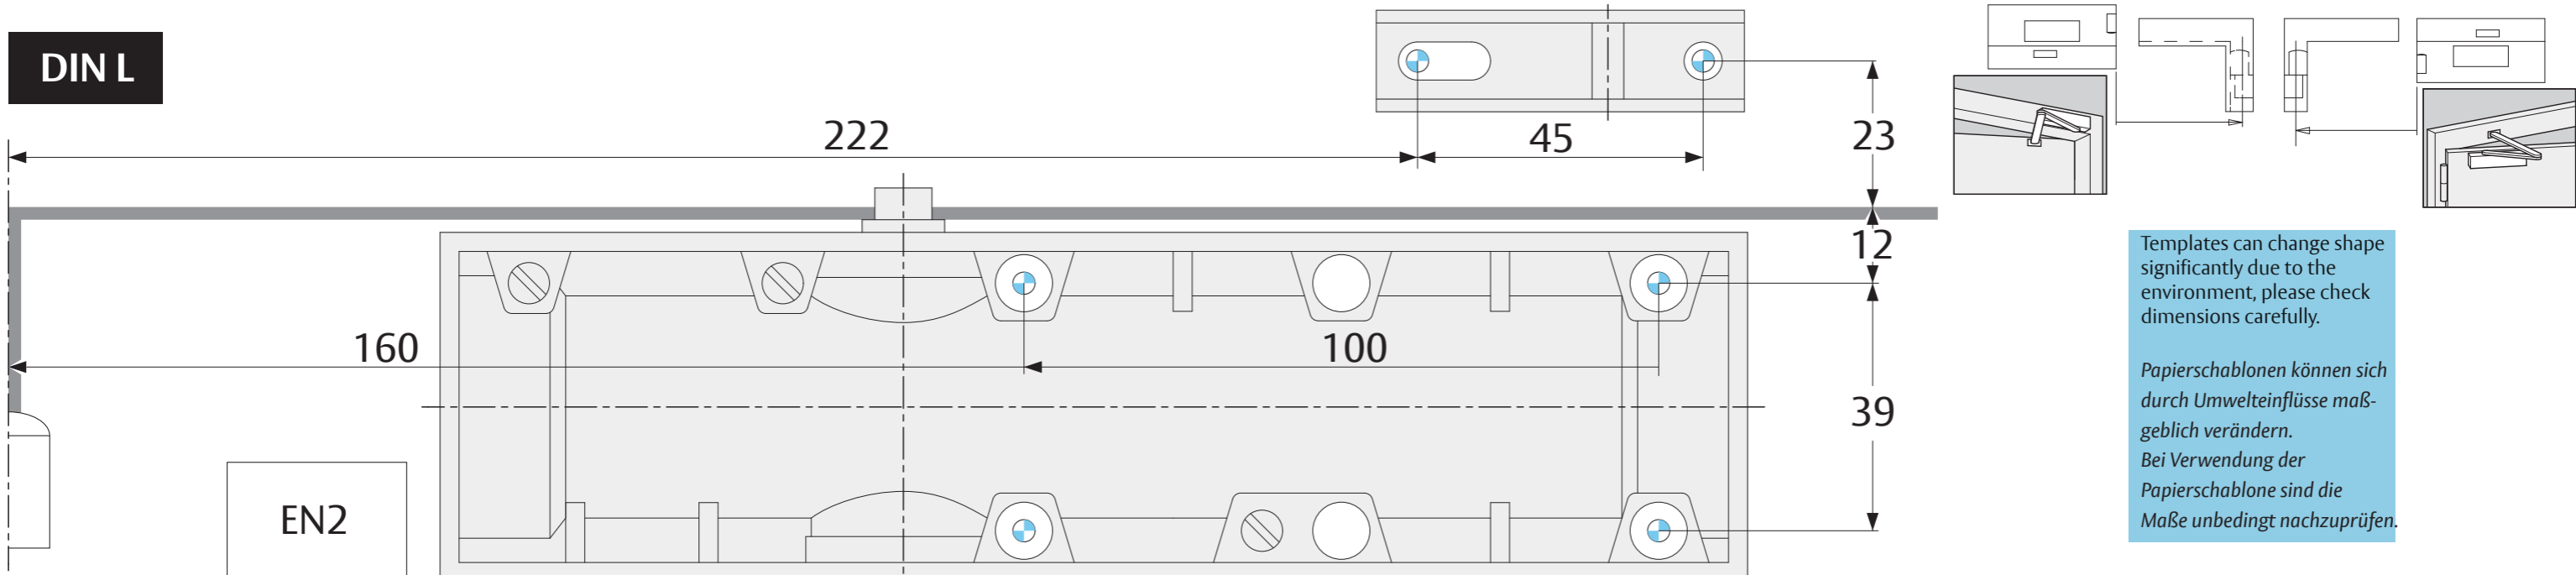

ASSA ABLOY

DC140

Doc. Nr.: D1004704

DIN L

Templates can change shape significantly due to the environment, please check dimensions carefully.

Papiersablonen können sich durch Umwelteinflüsse maßgeblich verändern. Bei Verwendung der Papiersablonen sind die Maße unbedingt nachzuprüfen.